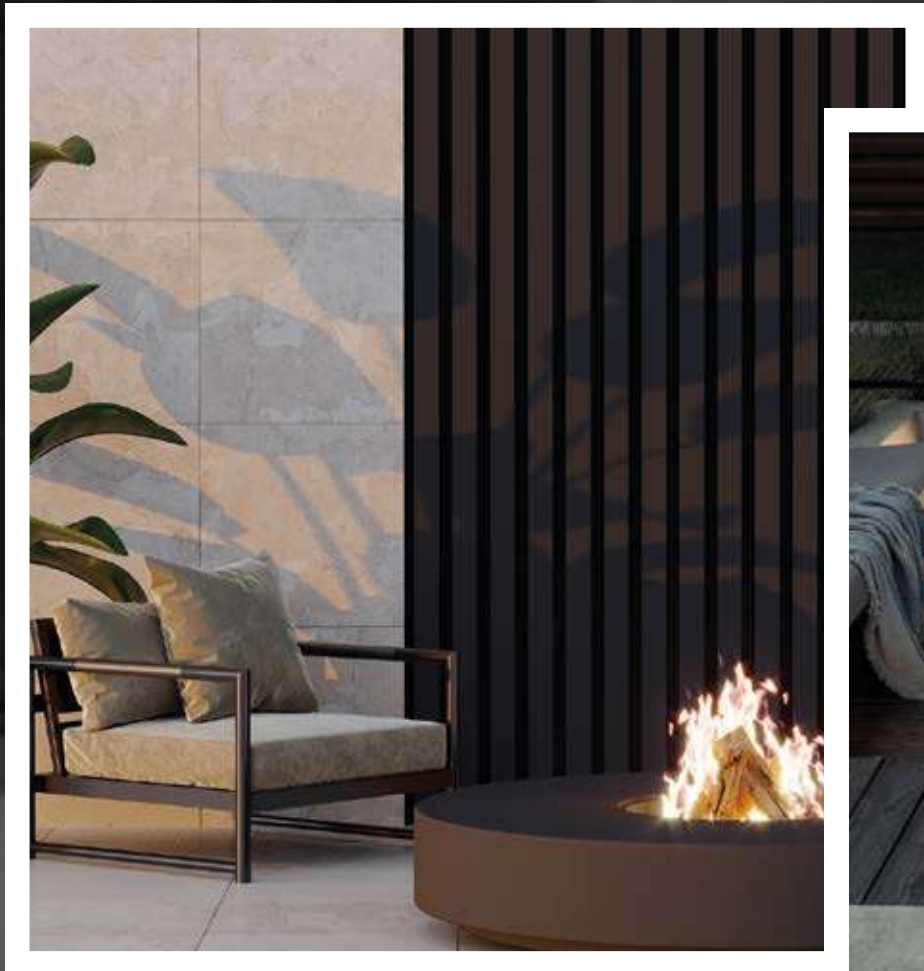

CERDALINE HIELO (9108)

RASPA VIGORE 64

LISTADO 5CM 1/55

LISTADO 5CM 1/21

TANA TAUPE / 33

Limestone

Graphite

HISPANO 55.21 (01)