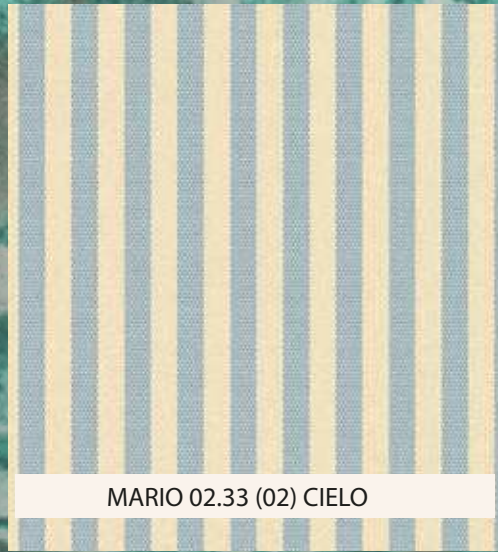

PLAIN VERDE S

TEJANO VERDE HOJA (13)

PLAIN VERDE HOJA 13

LISTADO 5CM 1/11

LISTADO 5CM 1/13

TANA VAINILLA / 21

Thyme

Turquoise

PANAMA TRIPLE CIELO (01)

PLAIN AGUA DE MAR 34

RASPA VIGORE 83

TEJANO PETROLEO 15

PLAIN CELESTE 16

PLAIN CIELO 33

MARIO 02.33 (02) CIELO

PLAIN BABY 58

TEJANO MARINO CLARO (18)

PLAIN MARINO 340

PLAIN MARINO CLARO 18

CERDALINE AZULON (9108)

MARIO 02.18 (02) M.CLARO

LISTADO 5CM 1/17

LISTADO 5CM 1/18

TANA VAINILLA / 64