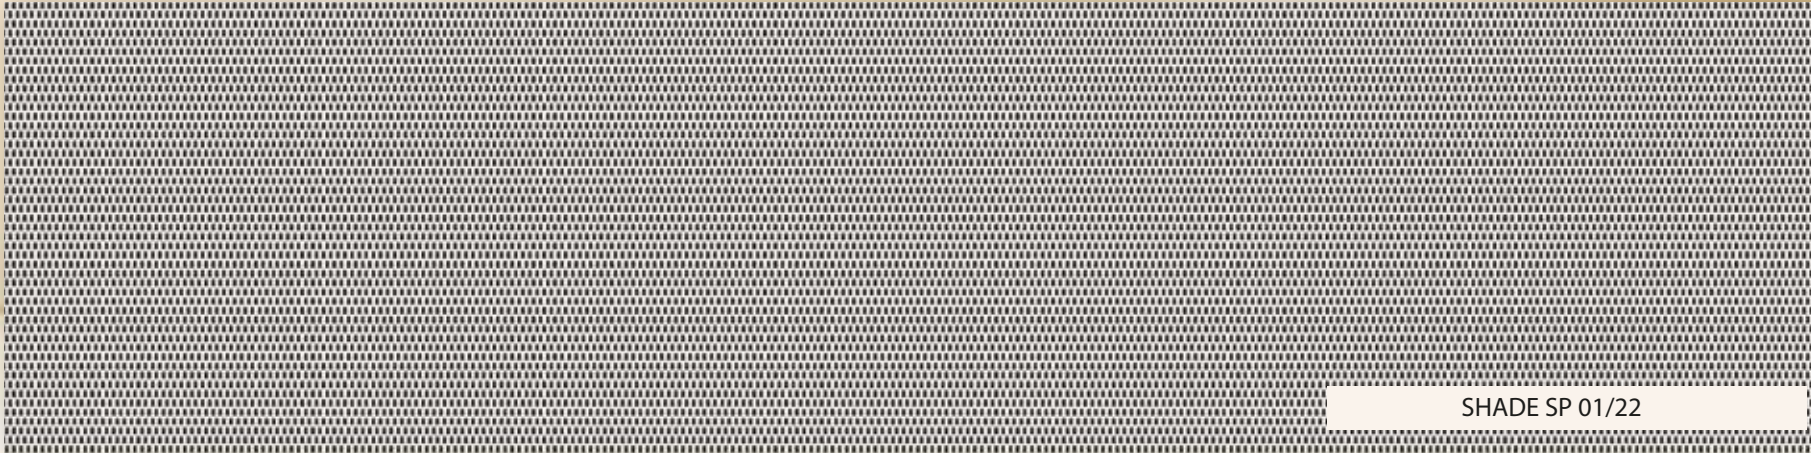

SHADE SP 01/02

SHADE SP 01/21

SHADE SP 01/22

Air