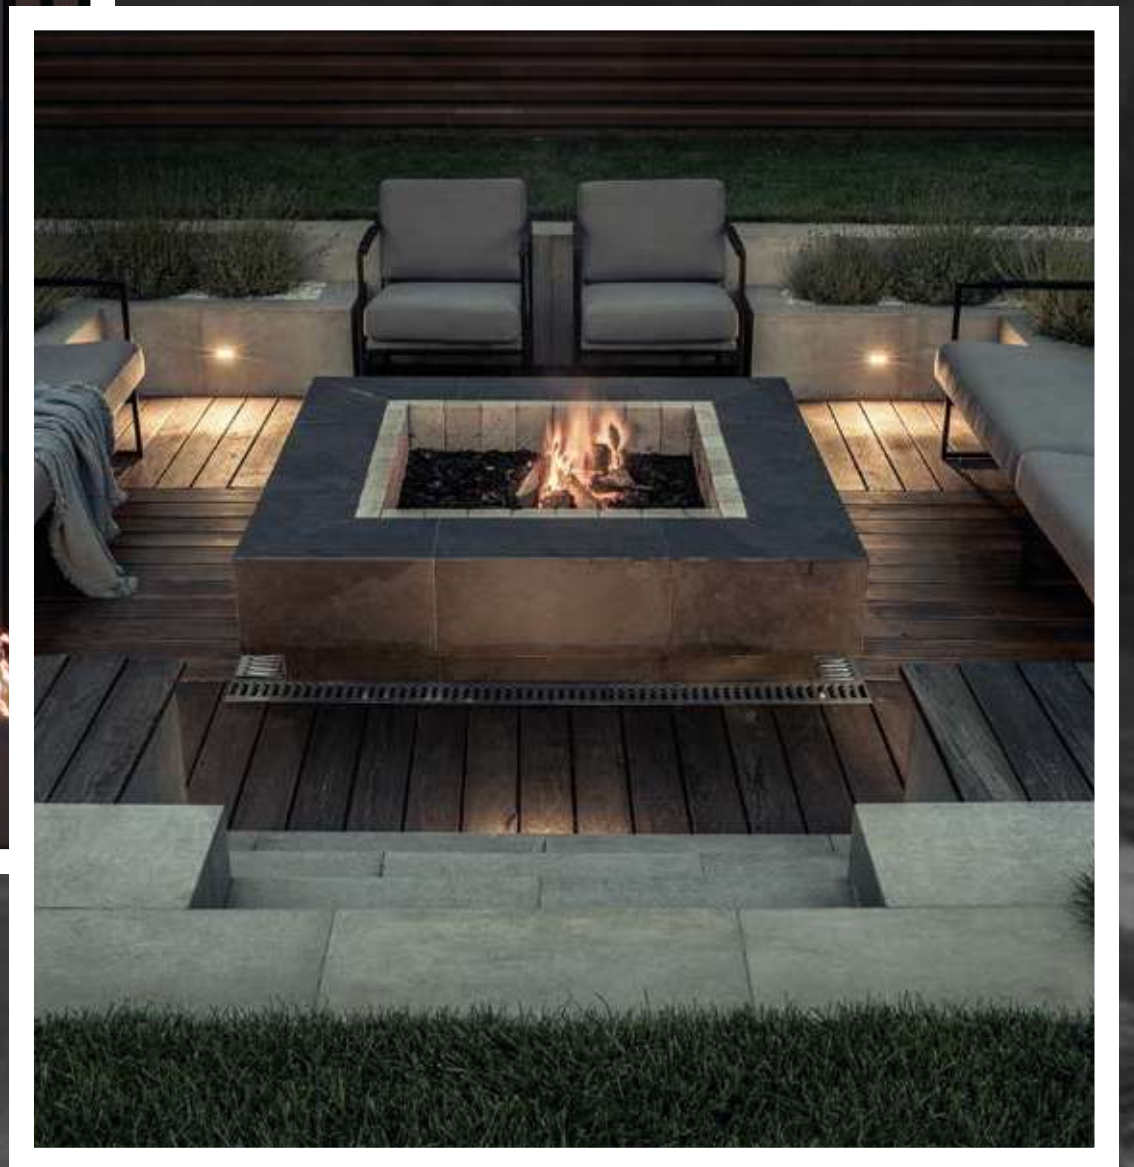

CERDALINE HIELO (9108)

RASPA VIGORE 64

LISTADO 5CM 1/55

LISTADO 5CM 1/21

TANA TAUPE / 33

Limestone

Graphite

HISPANO 55.21 (01)