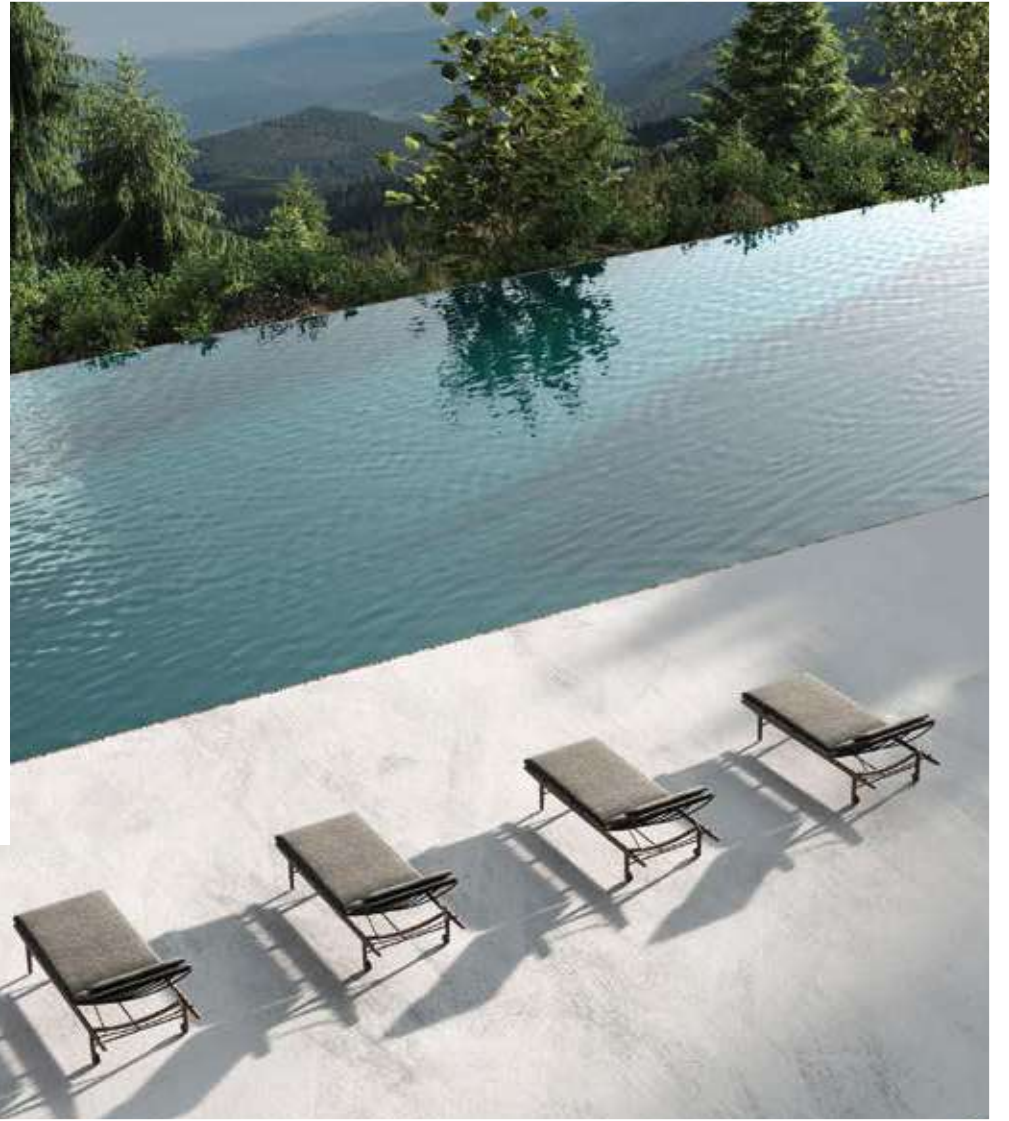

RASPA BLANCO-VIGORE

CERDALINE PERLA (51-5199)

TEJANO PLOMO (21)

Midnight